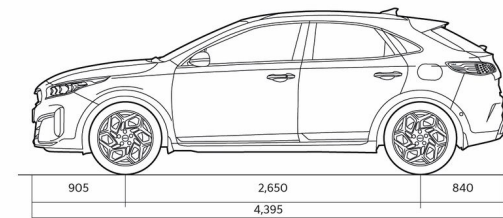

XCEED

Динамические характеристики

Двигатель	1,5 T-GDI, 140 лс	1,5 T-GDI, 140 лс 7DCT
Топливо	Бензин	Бензин
Объём двигателя (л)	1,5	1,5
Крутящий момент (Нм при об./мин.)	253 / 1,500~3,000	253 / 1,500~3,000
Привод	FWD	FWD
Мощность (Кв)	103	103
Мощность (л.с.)	140	140
Коробка передач	6-ступенчатый мануал	7-ступенчатый автомат с двумя сцеплениями
Коробка передач тип	Мануальная	Автоматическая
Объём двигателя (куб. см)	1482	1482