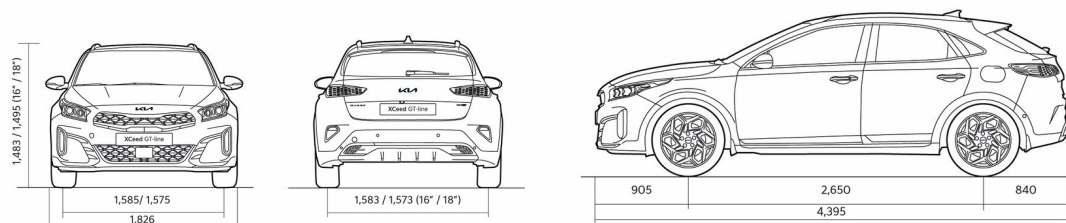

XCEED

Динамические характеристики

Двигатель	1,5 T-GDI, 140 лс	1,5 T-GDI, 140 лс 7DCT
Топливо	Бензин	Бензин
Объём двигателя (л)	1,5	1,5
Крутящий момент (Нм при об./мин.)	Подлежит подтверждению	Подлежит подтверждению
Привод	FWD	FWD
Мощность (Кв)	103	103
Мощность (л.с.)	140	140
Коробка передач	6-ступенчатый мануал	7-ступенчатый автомат с двумя сцеплениями
Коробка передач тип	Мануальная	Автоматическая
Объём двигателя (куб. см)	1482	1482