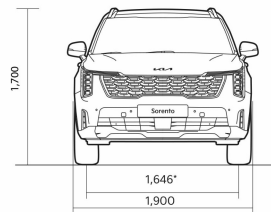

SORENTO HYBRID FL

Динамические характеристики

Двигатель	1,6 T-GDI PHEV 6AT
Топливо	Гибрид (бензин)
Объём двигателя (л)	1,6
Крутящий момент (Нм при об./мин.)	265 (367 combined) / 1,500~3,500
Привод	AWD
Мощность (Кв)	186
Мощность (л.с.)	253
Коробка передач	6-ступенчатый автомат
Коробка передач тип	Автоматическая
Объём двигателя (куб. см)	1598
Тип аккумулятора