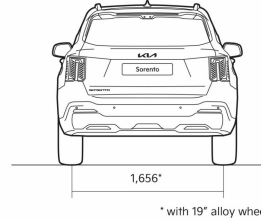

SORENTO HYBRID FL

Динамические характеристики

Двигатель	1,6 T-GDI PHEV 6AT
Топливо	Гибрид (бензин)
Объём двигателя (л)	1,6
Крутящий момент (Нм при об./мин.)	265 (367 combined) / 1,500~3,500
Привод	AWD
Мощность (Кв)	186
Мощность (л.с.)	253
Коробка передач	6-ступенчатый автомат
Коробка передач тип	Автоматическая
Объём двигателя (куб. см)	1598
Тип аккумулятора