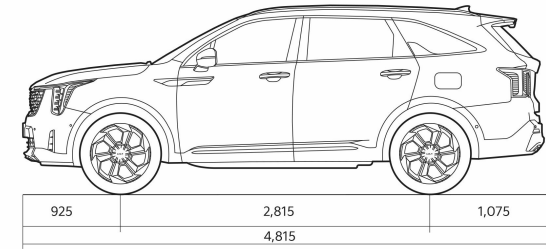

SORENTO HYBRID FL

Динамические характеристики

Двигатель	1,6 T-GDI PHEV 6AT
Топливо	Гибрид (бензин)
Объём двигателя (л)	1,6
Крутящий момент (Нм при об./мин.)	265 (367 combined) / 1,500~3,500
Привод	AWD
Мощность (Кв)	186
Мощность (л.с.)	253
Коробка передач	6-ступенчатый автомат
Коробка передач тип	Автоматическая
Объём двигателя (куб. см)	1598
Тип аккумулятора